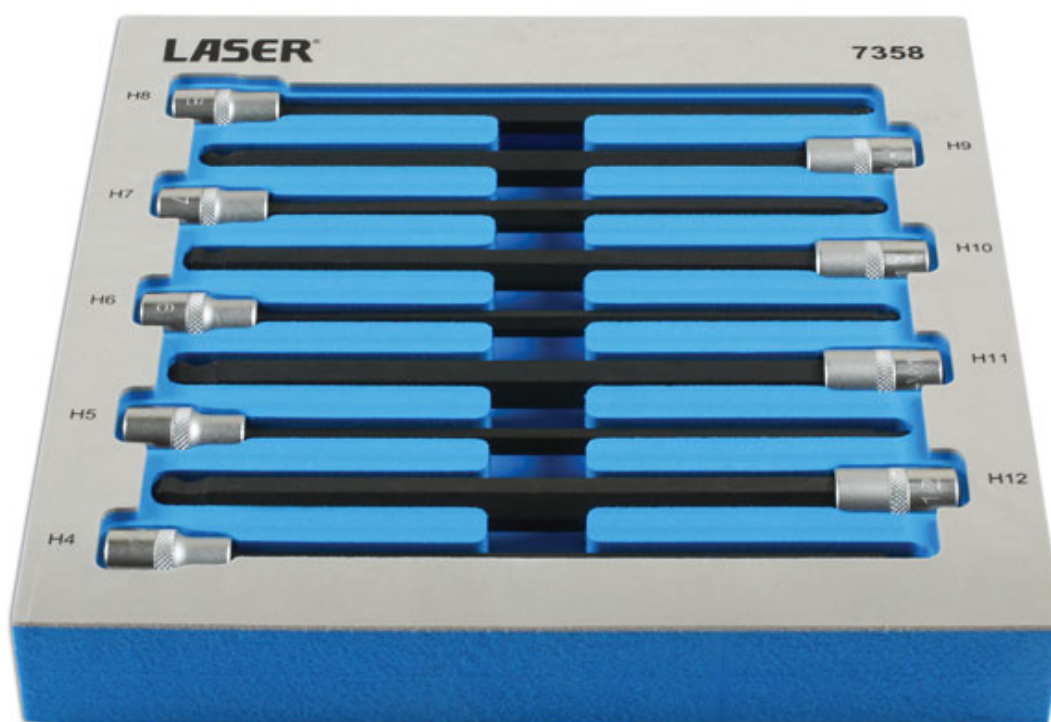

Jeu d'embouts hexagonaux - extrémité arrondie à carré

Jeu d'embouts hexagonaux et à extrémité arrondie de 9 pièces de 200 mm de longueur
4/5/6/7/8/9/10/11/12 mm à carré de 3/8"

Additional Information

- Tailles 4 mm, 5 mm, 6 mm, 7 mm, 8 mm, 9 mm, 10 mm, 11 mm, 12 mm
- 200 mm de longueur x carré de 3/8"
- Douilles en chrome-vanadium, embouts en matériau S2
- Douille moletée pour faciliter la prise
- Livré dans de la mousse EVA pour rangement